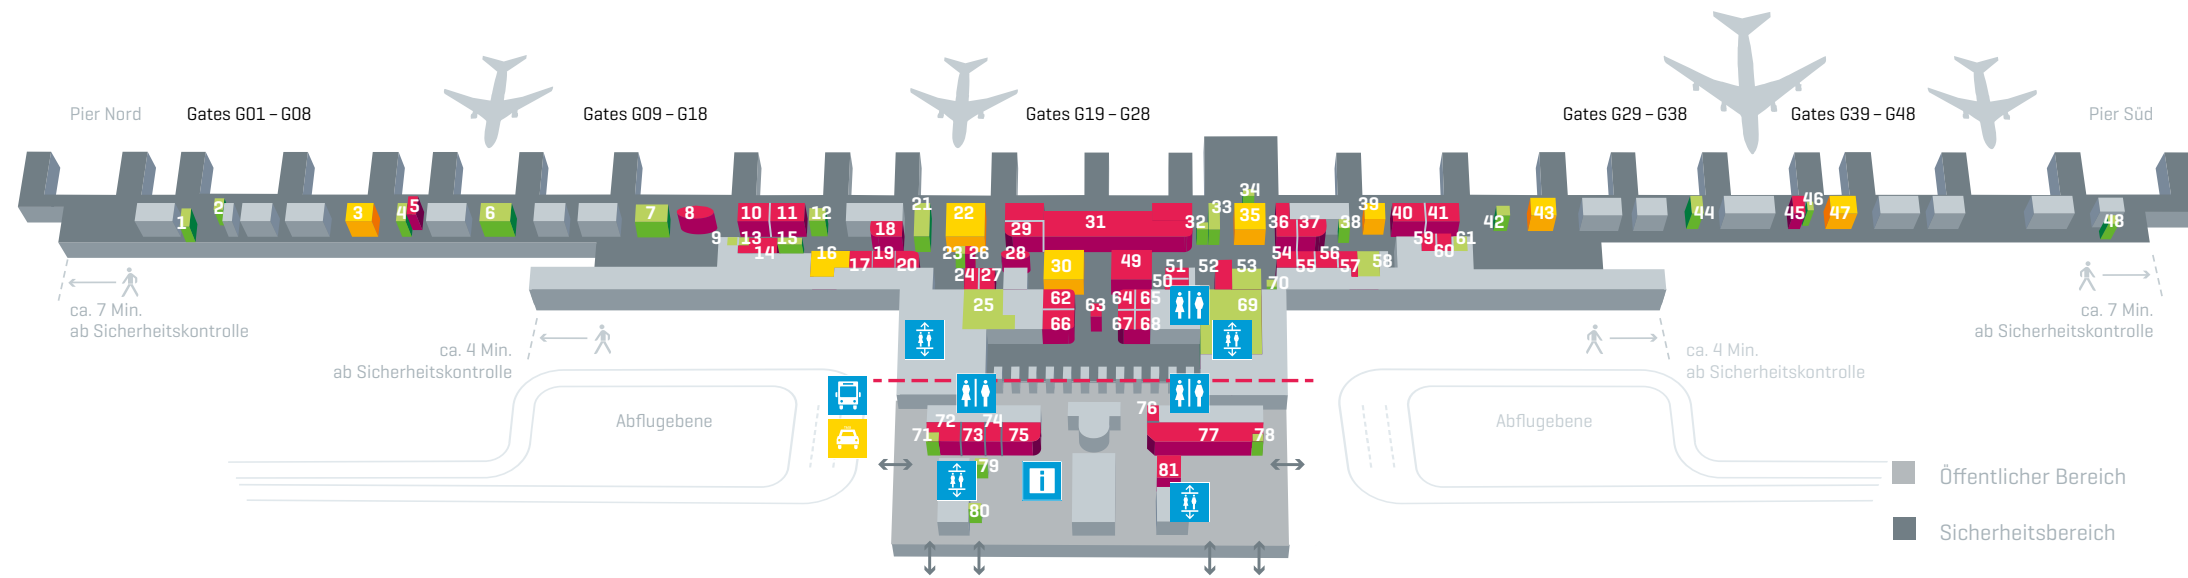

Services

15 Bel Hair
17 Cabin Lost
3 Internet Point*
14 Kiddieland
25 MVV Fahrkartenautomat
18 Öffentliche Dusche
32 Reisemarkt:
• 5 vor Flug
• First Reisebüro
• Holiday4me
• IATI Flug Tickets
• L'TUR
• Reisecenter alltours
• Sonnenklar TV
• TUI Travel Star

20 Service Center Flughafen
4 »shop & store«-Station*
1 Smoking Cabin*
30 Spielhalle

Banken

5*, 8 ReiseBank
7 ReiseBank Geldautomat
26 Sparkasse Geldautomat

Terminal 2, Ebene 04

Duty Free / Travel Value

31 Duty Free / Travel Value*