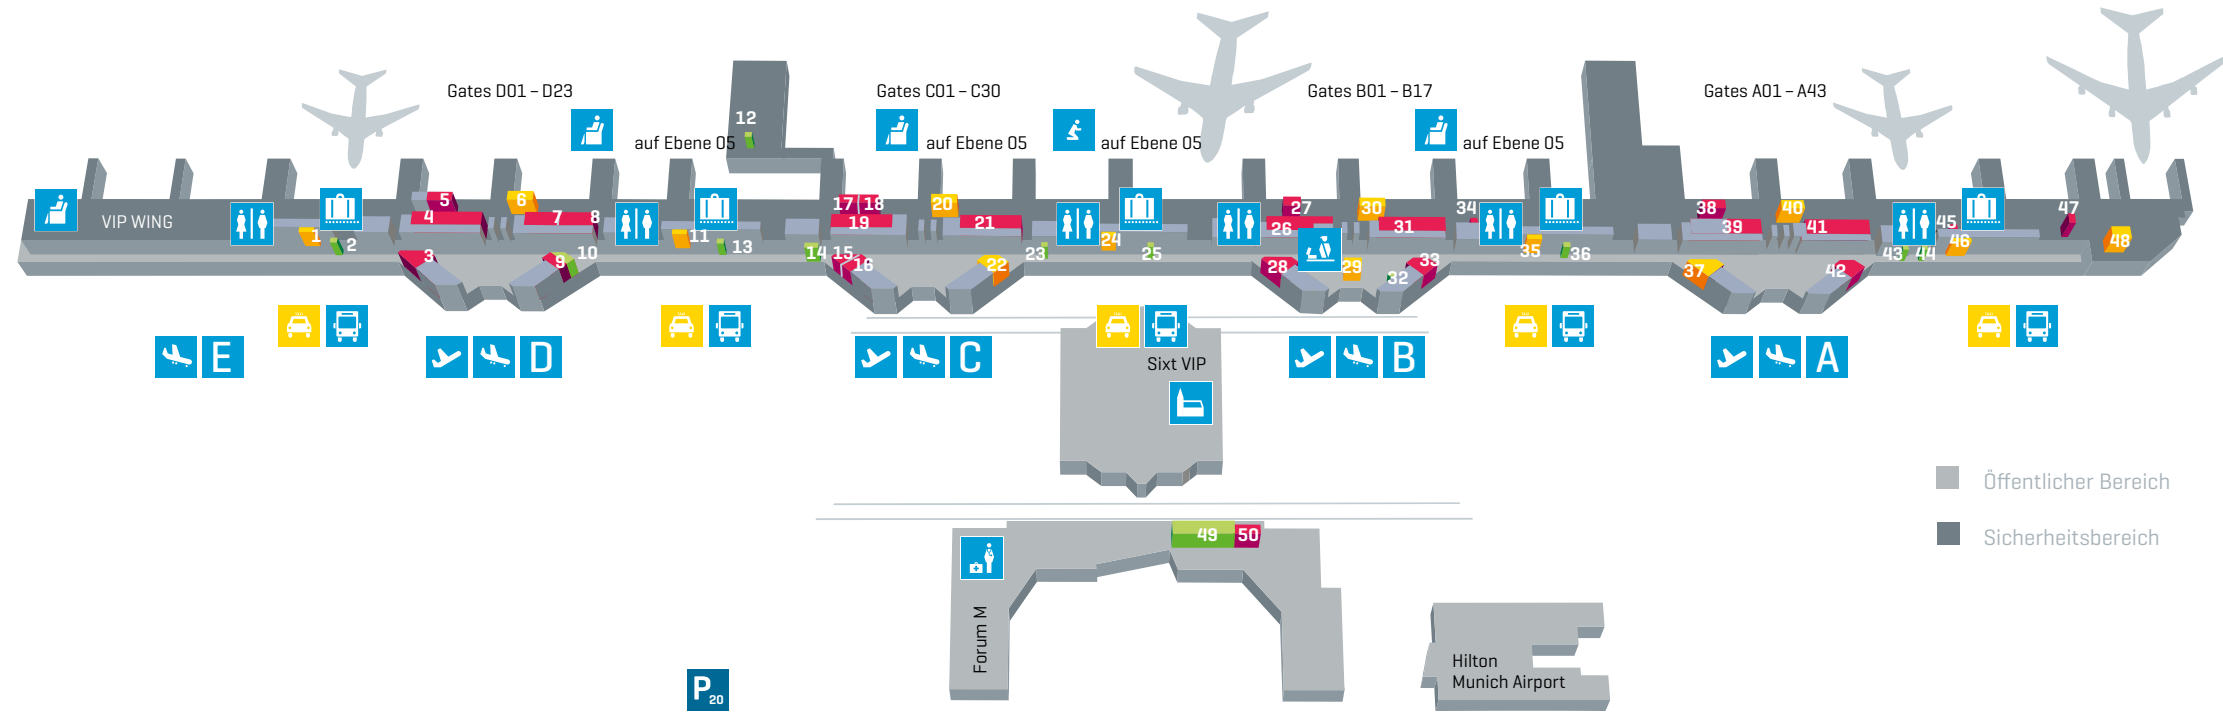

Terminal 1, München Airport Center (MAC) Ebene 04

Duty Free / Travel Value

4, 19, 26, 41, 47 Duty Free / Travel Value*

Presse / Reisebedarf

3 checkin
7, 21, 31, 39 checkout*
42 Newsterminal

Fashion / Accessoires

15 BK Spektrum
8 Desigual*
9 studio M

Uhren / Schmuck / Optik

18, 27 LOOK*
5, 38 Munich and More*
17 Porsche / Montblanc / Carrera Y Carrera / Versace*

Geschenke / Souvenirs

28 discover BAVARIA
50 Quattro Shop

Lebensmittel / Feinkost

16 LEONIDAS Confiserie Drüke

Foto / Elektronik

34, 45 Saturn Xpress*

Kosmetik / Wellness

33 ObeyYourBody

Restaurants

46 Allresto Coffee Bar
24 Apollinaris Bar
22 Bamee Thai Restaurant
48 Bruschetteria A-Nord*
1 Café Servus
11, 35 Coffee Fellows
6, 40 Hofbräu Bistro*
29 Il Mondo [Modul B-E06/07]
37 Käfer Bistro
20, 30 Langnese Bistro*

Services

49 Audi Forum
23, 43 Briefkasten
14 Kiddieland
10 M-Crew Friseure
12*, 32 Tax Refund

Banken

2 Deutsche Bank Geldautomat
13 ReiseBank Geldautomat
25, 36, 44 Sparkasse Geldautomat